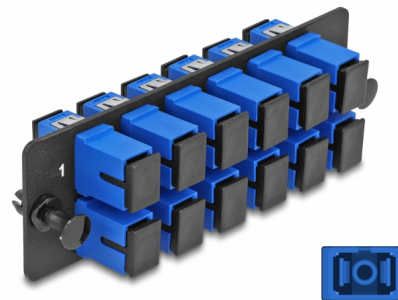

Delock Panou adaptor fibră optică SC Simplex UPC 12 porturi albastru

Descriere scurta

Acest panou de la Delock este echipat cu douăsprezece cuple SC Simplex și este potrivit pentru instalarea în panoul de corecție HD (densitate înaltă) cu fibră optică de 19" de la Delock (66924). Cu cuplajele SC Simplex, conectorii de fibră optică tată pot fi ușor conectați unul la celălalt.

Nr. 66925

EAN: 4043619669257

Țara de origine: China

Pachet: Pungă din plastic
cu închidere tip fermoar

Detalii tehnice

- Conectori:
 - 12 x mamă SC Simplex >
 - 12 x mamă SC Simplex
- Pentru 12 de fibre cu un singur mod OS2
- Ferulă ceramică din zirconiu, cu capac de protecție
- Pentru montarea în panoul de patch-uri cu fibră optică de 19" HD (densitate înaltă), 1U
- 12 porturi cu cuplaje SC Simplex
- Material: metal / plastic
- Culoare: albastru / negru
- Dimensiunii (LxlxÎ): aprox. 109 x 35 x 20 mm

Cerinte de sistem

- Panou de corecție cu fibră optică HD (densitate înaltă) de 19" 1U negru

Pachetul contine

- Panou adaptor cu fibră optică

Imagini

Interface

Conector 1:	12 x mamă SC Simplex
Conector 2:	12 x mamă SC Simplex

Physical characteristics

Material:	metal / plastic
Lungime:	109 mm
Width:	35 mm
Height:	20 mm
Colour:	albastru / negru