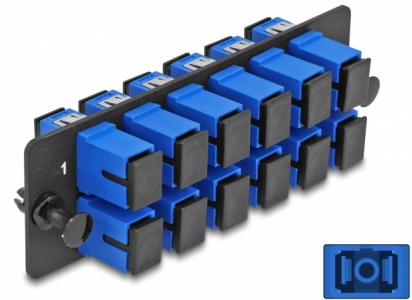

Delock Światłowodowy panel adapterów SC Simplex UPC 12 portów niebieski

Opis

Ten panel firmy Delock wyposażono w dwanaście złączy SC Simplex i jest odpowiedni do montażu w panelu krosowym światłowodowym HD (High Density) 19" firmy Delock (66924). Złącza SC Simplex pozwalają na łączenie dwu optycznych złączy męskich.

Numer artykułu 66925

EAN: 4043619669257

Kraj pochodzenia: China

Opakowanie: Torba na zamek błyskawiczny

Szczegóły techniczne

- Złącze:
 - 12 x SC Simplex żeński >
 - 12 x SC Simplex żeński
- Do światłowodów jednomodowych 12 OS2
- Tulejka z ceramiki cyrkonowej z zaślepką
- Do montażu w panelu krosowym światłowodowym HD (High Density) 19", 1U
- 12 portów złącza SC Simplex
- Materiał: metal / tworzywo sztuczne
- Kolor: niebieski / czarny
- Wymiary (DxSxW): ok. 109 x 35 x 20 mm

Wymagania systemowe

- Panel krosowy światłowodowy HD (High Density) 19"

Zawartość opakowania

- Światłowodowy panel adapterów

Zdjęcia

Interface

Złącze 1:	12 x SC Simplex żeński
Złącze 2:	12 x SC Simplex żeński

Physical characteristics

Materiał:	metal / tworzywo sztuczne
Długość:	109 mm
Width:	35 mm
Height:	20 mm
Kolor:	niebieski / czarny