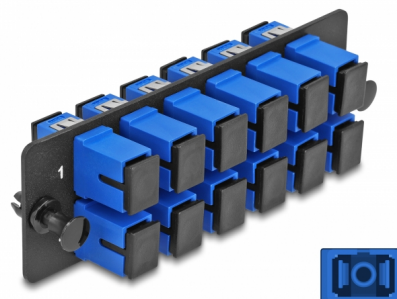

Delock Optička adapterska ploča SC Simplex UPC 12 Port plava

Opis

Ova ploča tvrtke Delock opremljena je s dvanaest SC Simplex spojnicama i prikladna je za ugradnju u 19" HD (High Density) Patch Panel s optičkim vlaknima tvrtke Delock (66924). Sa SC Simplex sprežnicima, vlaknasti optički muški spojnici mogu se lako međusobno spojiti.

Predmet br. 66925

EAN: 4043619669257

Zemlja podrijetla: China

Pakiranje: Plastična vrećica sa zip zatvaračem

Tehnički podaci

- Priključak:
 - 12 x SC Simplex ženski >
 - 12 x SC Simplex ženski
- Za 12 OS2 jednostruka vlakna
- Cirkonijev keramički prsten s poklopcem za zaštitu
- Za ugradnju u 19" optički HD (High Density) Patch Panel, 1U
- 12 ulaza sa SC Simplex sprežnicima
- Materijal: metal / plastika
- Boja: plava / crni
- Mjere (DxŠxV): oko 109 x 35 x 20 mm

Preduvjeti sustava

- Patch Panel od 19" s optičkim vlaknima HD (High Density)

Sadržaj pakiranja

- Ploča adaptera s optičkim vlaknima

Slike

Interface

Priključak 1:	12 x SC Simplex ženski
Priključak 2:	12 x SC Simplex ženski

Physical characteristics

Materijal:	metal / plastika
Duljina:	109 mm
Width:	35 mm
Height:	20 mm
Boja:	plava / crni