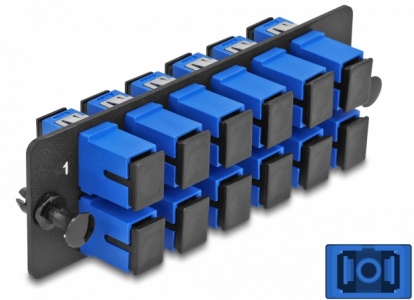

# Delock Pannello adattatore in fibra ottica SC Simplex UPC 12 porte blu

## Descrizione

Questo pannello Delock è dotato di dodici accoppiatori SC Simplex ed è adatto all'installazione in pannelli patch HD (Alta densità) in fibra ottica da 19" Delock (66924). Con gli accoppiatori SC Simplex, i connettori maschi in fibra ottica possono essere facilmente collegati tra loro.

## Dettagli tecnici

- Connettori:  
12 x SC Simplex femmina >  
12 x SC Simplex femmina
- Per 12 fibre monomodali OS2
- Spinotto in ceramica di zirconio con tappo di protezione
- Per montaggio su pannello patch HD (Alta densità) a fibra ottica da 19", 1U
- 12 porte con accoppiatori SC Simplex
- Materiale: metallo / plastica
- Colore: blu / nero
- Dimensioni (LxPxA): ca. 109 x 35 x 20 mm

## Physical characteristics

Material:	metallo / plastica
Lunghezza:	109 mm
Width:	35 mm
Height:	20 mm
Colour:	blu / nero