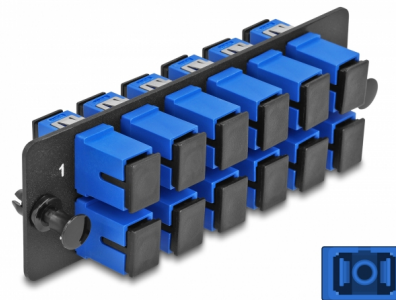

Delock Πλαίσιο Αντάπτορα Οπτικών Ινών SC Simplex UPC 12 θύρες μπλε

Περιγραφή

Αυτό το πλαίσιο της Delock είναι εξοπλισμένο με δώδεκα ζεύκτες SC Simplex και είναι κατάλληλο για εγκατάσταση πλάκας διασυνδέσεων 19" οπτικών ινών HD (Υψηλής Πυκνότητας) της Delock (66924). Με τους Απλούς SC Simplex, οι αρσενικοί σύνδεσμοι οπτικής ίνας μπορούν εύκολα να συνδεθούν ο ένας στον άλλο.

Αρ. προϊόντος 66925

EAN: 4043619669257

Χώρα προέλευσης: China

Συσκευασία: Τσαντάκι με φερμουάρ

Προδιαγραφές

- Συνδετήρας:
 - 12 x SC Simplex θηλυκό >
 - 12 x SC Simplex θηλυκό
- Για οπτικές ίνες απλής λειτουργίας 12 OS2
- Κεραμικός δακτύλιος καλωδίων ζirkονίου με προστατευτικό καπάκι
- Για τοποθέτηση σε πλάκα διασυνδέσεων 19" οπτικών ινών HD (Υψηλής Πυκνότητας), 1U
- 12 θύρες με Απλούς ζεύκτες SC
- Υλικό: μέταλλο / πλαστικό
- Χρώμα: μπλε / μαύρο
- Διαστάσεις (ΜxΠxΥ): περ. 109 x 35 x 20 mm

Απαιτήσεις συστήματος

- 19" πλάκα διασυνδέσεων HD (Υψηλής Πυκνότητας)

Περιεχόμενα συσκευασίας

- Πλαίσιο αντάπτορα οπτικής ίνας

Εικόνες

Interface

Συνδετήρας 1:	12 x SC Simplex θηλυκό
Συνδετήρας 2:	12 x SC Simplex θηλυκό

Physical characteristics

Υλικό:	μέταλλο / πλαστικό
Μήκος:	109 mm
Width:	35 mm
Height:	20 mm
Χρώμα:	μπλε / μαύρο