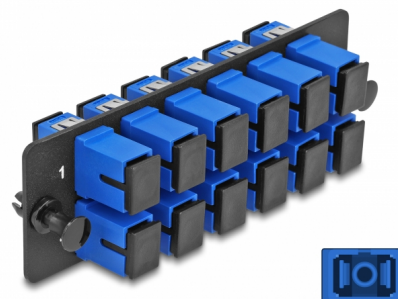

Delock Panneau adaptateur de fibre optique SC Simplex UPC 12 prises bleues

Description

Ce panneau de Delock est muni de douze coupleurs SC Simplex et il est approprié pour l'installation dans un panneau de distribution 19" de fibre optique HD (Haute Densité) de Delock (66924). Avec les coupleurs SC Simplex, les connecteurs mâles de fibre optique peuvent être facilement branchés les uns aux autres.

N° produit 66925

EAN: 4043619669257

Pays d'origine: China

Emballage: Sac polyvalent à fermeture éclair

Détails techniques

- Connecteurs :
 - 12 x SC Simplex femelle >
 - 12 x SC Simplex femelle
- Pour 12 fibres OS2 Simple-mode
- Férule en céramique de zircon avec capuchon de protection
- Pour montage dans un panneau de distribution 19" de fibre optique HD (Haute Densité), 1U
- 12 ports avec coupleurs SC Simplex
- Matière : métal / plastique
- Couleur : bleu / noir
- Dimensions (LxlxH) : env. 109 x 35 x 20 mm

Configuration système requise

- Panneau de distribution 19" de fibre optique HD (Haute Densité)

Contenu de l'emballage

- Panneau adaptateur de fibre optique

Image

Interface

Connecteur 1:	12 x SC Simplex femelle
Connecteur 2:	12 x SC Simplex femelle

Physical characteristics

Matériaux:	métal / plastique
Longueur:	109 mm
Width:	35 mm
Height:	20 mm
Couleur:	bleu / noir