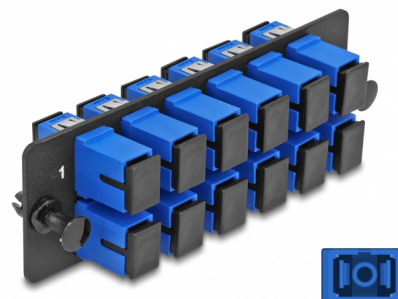

Delock Panel Adaptador de Fibra Óptica SC Simplex UPC 12 puertos azul

Descripción

Este panel de Delock está equipado con doce acopladores SC Simplex y es adecuado para la instalación en un panel de conexiones de 19" de fibra óptica HD (alta densidad) de Delock (66924). Con los acopladores SC Simplex, pueden enlazarse los conectores macho de fibra óptica fácilmente entre sí.

Número de elemento 66925

EAN: 4043619669257

Pais de origen: China

Paquete: Bolsa de plástico con cremallera

Detalles técnicos

- Conectores:
12 x SC Simplex hembra >
12 x SC Simplex hembra
- Para 12 fibras monomodo OS2
- Contera de cerámica de circonio con tapa de protección
- Para montaje en panel de conexiones de 19" de fibra óptica HD (alta densidad), 1U
- 12 puertos con acopladores SC Simplex
- Material: metal / plástico
- Color: azul / negro
- Dimensiones (LxANxAL): aprox. 109 x 35 x 20 mm

Requisitos del sistema

- Panel de conexiones de 19" de fibra óptica HD (alta densidad)

Contenido del paquete

- Panel adaptador de fibra óptica

Image

Interface

Conector 1:	12 x SC Simplex hembra
Conector 2 :	12 x SC Simplex hembra

Physical characteristics

Material:	metal / plástico
Longitud:	109 mm
Width:	35 mm
Height:	20 mm
Color:	azul / negro