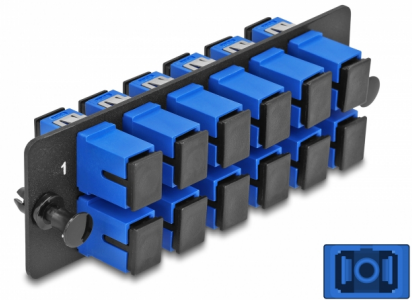

Delock Optickovláknový adaptační panel, SC Simplex UPC, 12 portů, modrý

Popis

Tento panel značky Delock je vybaven dvanácti spojkami SC Simplex a je vhodný k instalaci do vysoce hustého (HD) optickovláknového spojovacího panelu značky Delock (66924) rozměru 19". Se spojkami SC Simplex lze snadno navzájem propojit dva zástrčkové konektory optickovláknových kabelů.

Číslo produktu 66925

EAN: 4043619669257

Země původu: China

Balení: Plastová taška se zipem

Technické detaily

- Konektor:
12 x SC Simplex samice >
12 x SC Simplex samice
- Pro 12 jednorežimových vláken OS2
- Zirkonický keramický kroužek s ochranou krytkou
- K montáži do vysoce hustého (HD) optickovláknového spojovacího panelu rozměru 19", 1U
- 12 portů se spojkami SC Simplex
- Materiál: kov / plast
- Barva: modrý / černá
- Rozměry (DxŠxV): cca. 109 x 35 x 20 mm

Systémové požadavky

- Vysoce hustý (HD) optickovláknový spojovací panel rozměru 19"

Obsah balení

- Optickovláknový adaptační panel

Příslušenství

Interface

Konektor 1:	12 x SC Simplex samice
Konektor 2:	12 x SC Simplex samice

Physical characteristics

Materiál:	kovová / plast
Délka:	109 mm
Width:	35 mm
Height:	20 mm
Barva:	modrý / černá