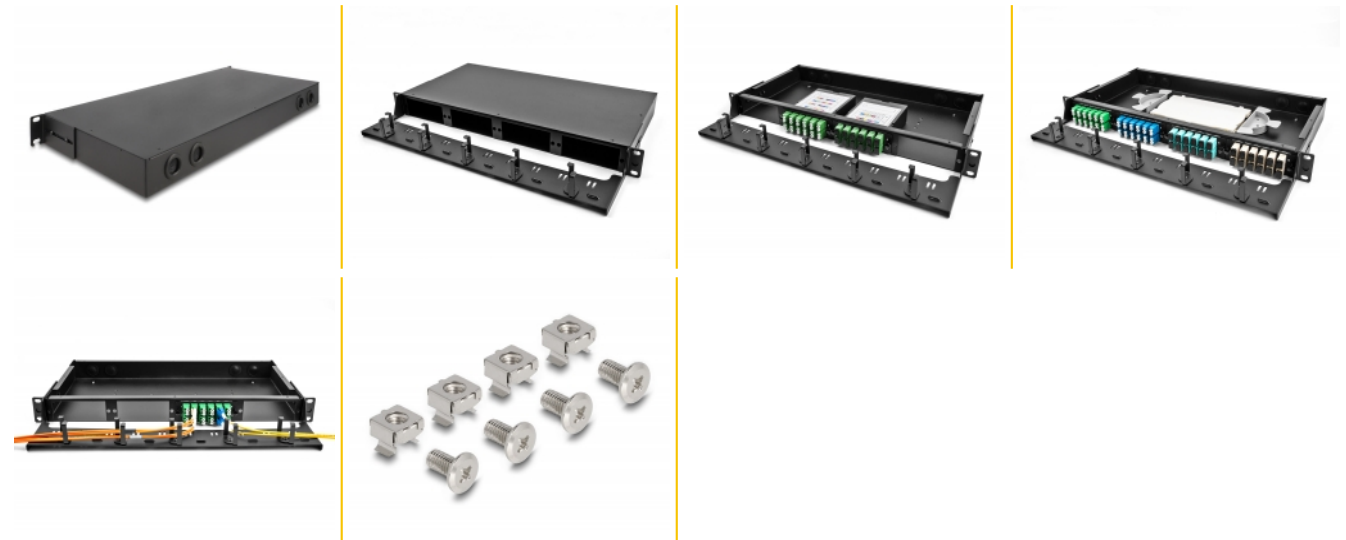

Delock 19" üvegszál HD (nagy sűrűségű) Patch Panel 1U fekete

Leírás

Ez a Delock csatlakozó panel 19" állványba szerelhető. Akár négy HD kazettát vagy üvegszál adapter panelt és két kapcsolódó kazettát is be tud fogadni.

Hátsó kábel bemenet

Az üvegszál kábelek könnyen átvezethetők a négy kábelbemeneti nyíláson a patch panel hátsó részén. A fedél leszedhető, hogy megkönnyítse a kábel bemenetet.

Lehetséges irányító panel az ideális kábel elrendezéshez

Kiegészítőként elérhető egy illeszkedő irányító panel (routing panel), mely könnyen rászerezhető a patch panelre és tiszta kábel elrendezést teremt. A patch panel segítségével kábelek megóvhatók a sérüléstől, például csavarodástól vagy hajlítástól.

Rendszerkövetelmények

- HD kazetták vagy üvegszál adapterpanelek

A csomag tartalma

- 19" üvegszál HD (nagy sűrűségű) patch panel
- 4 x Csavarok
- 4 x rögzítő anyacsavar

Képek

General

Mounting type:	19 in
----------------	-------