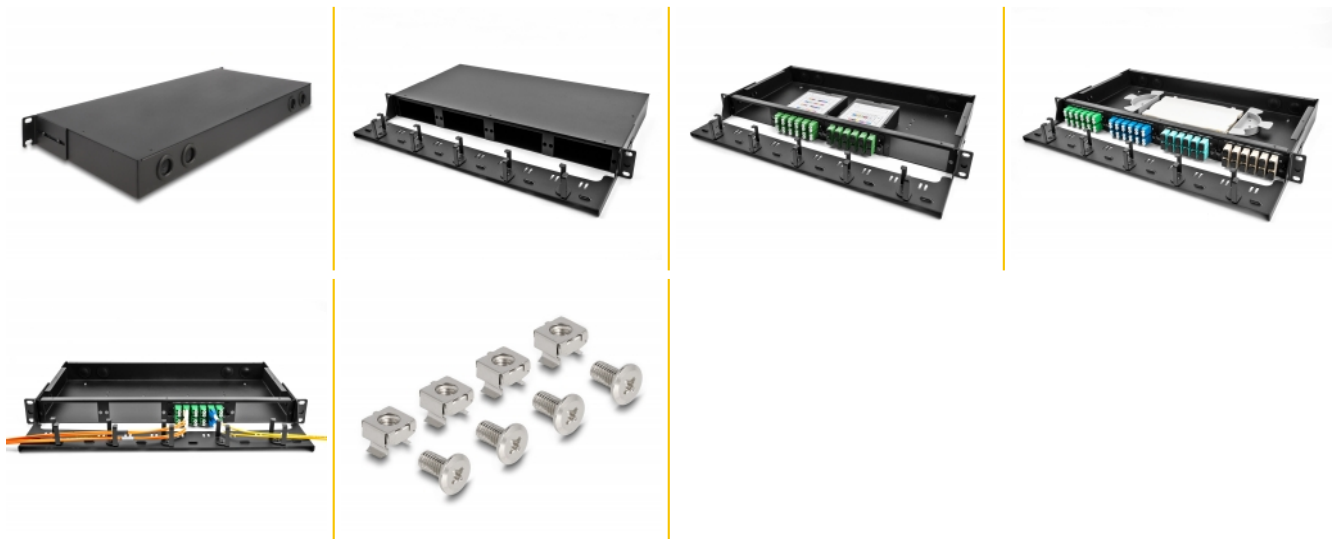

Delock Panou de corecție cu fibră optică HD (densitate înaltă) de 19" 1U negru

Descriere scurta

Acest panou de programare de la Delock poate fi montat într-un 19" raft. Acesta poate găzdui până la patru casete HD sau panouri adaptoare cu fibră optică și două casete de îmbinare.

Panou de rutare opțional pentru gestionarea optimă a cablurilor

Un panou de rutare adecvat este disponibil ca accesoriu, poate fi montat cu ușurință pe panoul de corecție și permite o dirijare ordonată a cablurilor. Cu ajutorul panoului de corecție, cablurile pot fi prevenite de deteriorări, de exemplu prin răsucire și îndoire.

**Nr. 66924**

EAN: 4043619669240

Țara de origine: China

Pachet: Box

Detalii tehnice

- Pentru montare în suporturi de 19", 1U
- Pentru casete HD sau panouri adaptoare cu fibră optică
- Până la 144 de fibre
- 4 intrări ale cablului din spate
- Capac detașabil
- Carcasa uitoare: negru
- Dimensiunii (LxlxÎ): aprox. 482,6 x 220,0 x 43,6 mm

Cerinte de sistem

- Casete HD sau panouri adaptoare cu fibră optică

Pachetul contine

- Panou de corecție cu fibră optică HD (densitate înaltă) de 19" 1U negru
- 4 x Șuruburi
- 4 x piulițe cușcă

Imagini

General