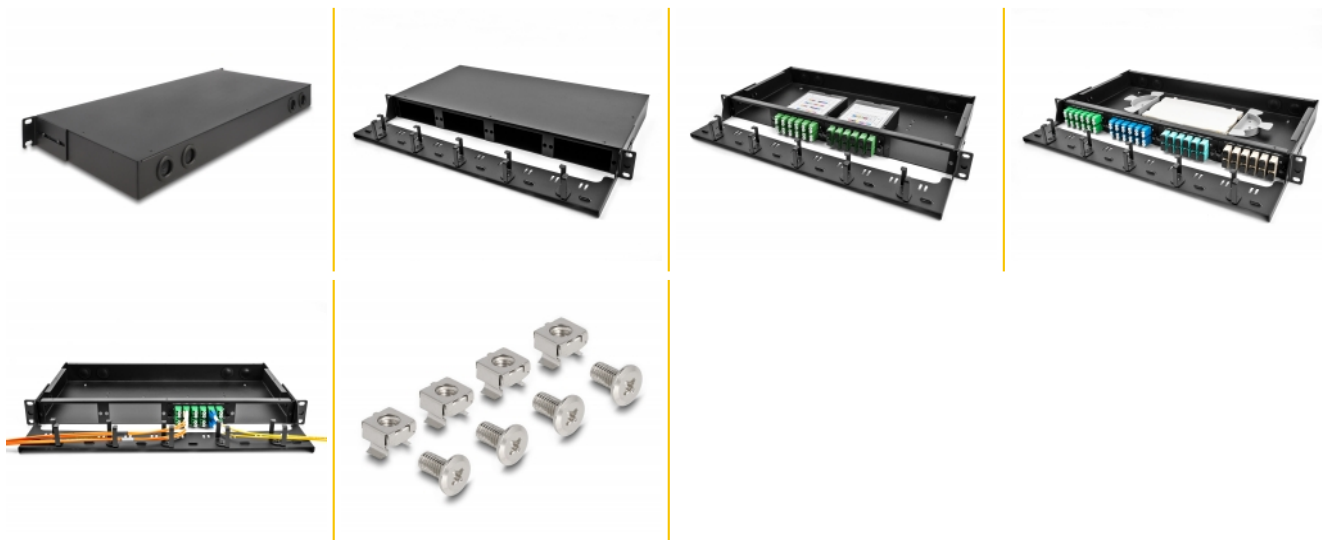

Configuration système requise

- Panneaux d'adaptateur de fibre optique ou de cassettes HD

Contenu de l'emballage

- Panneau de distribution 19" de fibre optique HD (Haute Densité)
- 4 x Vis
- 4 x écrous à cage

Image