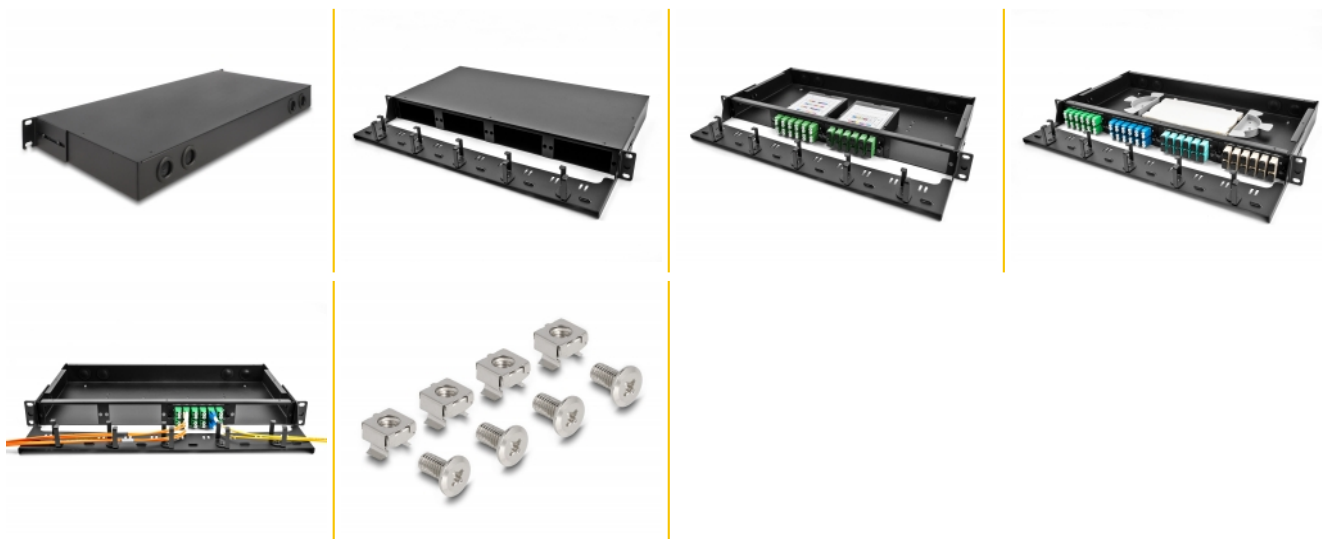

Systemové požadavky

- HD kazety nebo optickvláknové adaptační panely

Obsah balení

- Vysoce hustý (HD) optickvláknový spojovací panel rozměru 19"
- 4 x Šroubky
- 4 x klecové matice

Příslušenství