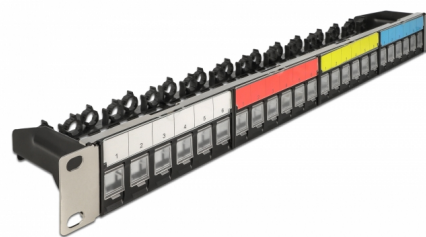

Delock Panel do kabli krosowych Keystone 19", 24 gniazda, z szyną mocującą kable, polem na etykiety i ochroną przed kurzem, rozmiar 1U, czarny

Opis

Krosownicę Delock można zamontować w szafie 19". Standardowy wymiar pozwala na łatwy montaż 24 modułów Keystone.

Mocowanie kabli dla optymalizacji gospodarki nimi

Z tyłu panelu na kable krosowe możliwe jest mocowanie kabli, aby umożliwić ich przejrzyste i uporządkowane poprowadzenie.

Uchwyt modułowy z osłoną na kurz i polem na etykiety

Poszczególne gniazda na przednim panelu mają osłonę przeciwkurzową, aby chronić je od brudu, kiedy nie są używane. Ponadto uchwyt modułowy ma małe miejsce na etykietę przy każdym gnieździe, które można niezależnie oznaczać i umieszczać różne symbole.

Uwaga

The panel only works with Keystone modules with RJ connectors.

Numer artykułu 66921

EAN: 4043619669219

Kraj pochodzenia: China

Opakowanie: Box

Szczegóły techniczne

- Do montowania w szafie 19", 1U
- 24 portów Keystone 19,6 x 14,8 mm
- Z miejscem na etykietę i osłoną przeciwkurzową
- Wyjmowany uchwyt modułowy
- Dla kabli o średnicach 5,5 - 7,5 mm
- Materiał: metal / tworzywo sztuczne
- Kolor: czarny
- Wymiary (DxSxW): ok. 482 x 92 x 44 mm

Zawartość opakowania