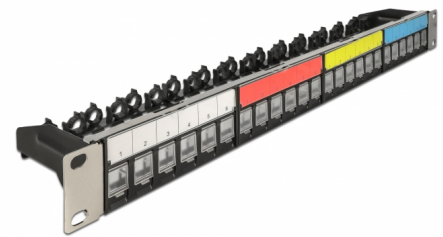

Delock 19" Patch panel Keystone, 24-portový, s kolejnicí na uchycení kabelu, s polem na označení a protiprachovou ochranou, 1U, černý

Popis

Tento patch panel značky Delock lze namontovat do 19" skříně. Díky svým normalizovaným rozměrům je vhodný pro snadnou montáž zacvaknutím 24 modulů Keystone.

Upevnění kabelu pro optimální vedení kabelů

Na zadní straně patch panelu lze kabely připevnit, aby bylo možno kabely přehledně uspořádat.

Držák modulu s protiprachovým krytem a polem na označení

Jednotlivé porty na předním panelu mají protiprachový kryt na ochranu proti nečistotám v době nepoužívání. Kromě toho má držák modulu také malé políčko na označení u každého portu, které lze individuálně označit nebo opatřit různými symboly.

Poznámka

The panel only works with Keystone modules with RJ connectors.

Číslo produktu 66921

EAN: 4043619669219

Země původu: China

Balení: Box

Technické detaily

- K montáži do síťové skříně rozměru 19", 1U
- 24 Keystone portů 19,6 x 14,8 mm
- S polem na označení a s krytem na ochranu proti prachu
- Snímatelný držák modulu
- Pro kabely s průměrem od 5,5 - 7,5 mm
- Materiál: kov / plast
- Barva: černá
- Rozměry (DxŠxV): cca. 482 x 92 x 44 mm

Obsah balení

- 19" patch panel
- Zemnicí kabel
- 4 x šroubky M6 x 16 mm
- 4 x klecové matice
- 4 x podložka

Příslušenství

General

Mounting type:	19 in
----------------	-------

Physical characteristics

Materiál:	kovová / plast
Délka:	482 mm
Width:	92 mm
Height:	44 mm
Barva:	černá
Průměr kabelu:	5,5 - 7,5 mm