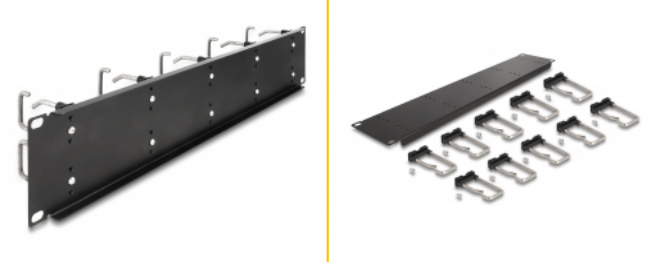

Delock Panou de rutare de gestionare a cablurilor de 19" cu 10 cârlige metalice 2U, negru

Descriere scurta

Acest panou de gestionare a direcției de la Delock se potrivește pentru instalarea într-o stație de încărcare de 19".

Cârlig de dirijare a cablurilor pentru gestionarea optimă a cablurilor

Cu ajutorul cârligelor solide, cablurile de patch-uri pot fi poziționate orizontal în mod ordonat.

Nr. 66919

EAN: 4043619669196

Țara de origine: China

Pachet: Box

Detalii tehnice

- Pentru montare în cabinet de rețea 19", 2U
- Panou cu 10 carlige metalice
- Culoare: negru
- Material: metal
- Dimensiunii (LxlxÎ): aprox. 482 x 88 x 81 mm

Pachetul contine

- Panou de gestionare a direcției a 19"

Imagini

General

Mounting type:	19 in
----------------	-------

Physical characteristics

Material:	metal
Lungime:	482 mm
Width:	88 mm
Height:	81 mm
Colour:	negru