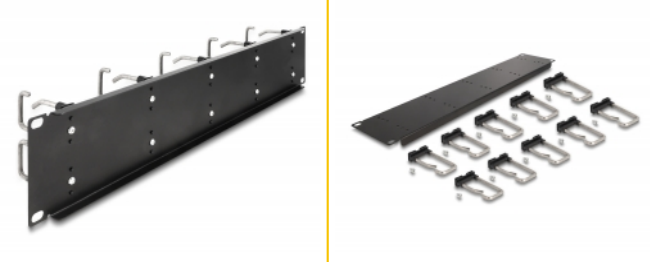

Delock Pannello di gestione dei cavi da 19" con 10 ganci di metallo 2U nero

Descrizione

Questo pannello di routing Delock è adatto per l'installazione in un armadio di rete da 19".

Gancio per il passaggio dei cavi per una gestione ottimale dei cavi

Graie ai ganci solidi, i cavi patch possono essere disposti orizzontalmente in modo ordinato.

Articolo n. 66919

EAN: 4043619669196

Paese di origine: China

Pacchetto: Box

Dettagli tecnici

- Per il montaggio in un armadio di rete da 19", 2U
- Pannello con 10 ganci in metallo
- Colore: nero
- Materiale: metallo
- Dimensioni (LxPxA): ca. 482 x 88 x 81 mm

Contenuto della confezione

- 19" pannello di routing

Immagini

General

Mounting type:	19 in
----------------	-------

Physical characteristics

Material:	metallo
Lunghezza:	482 mm
Width:	88 mm
Height:	81 mm
Colour:	nero