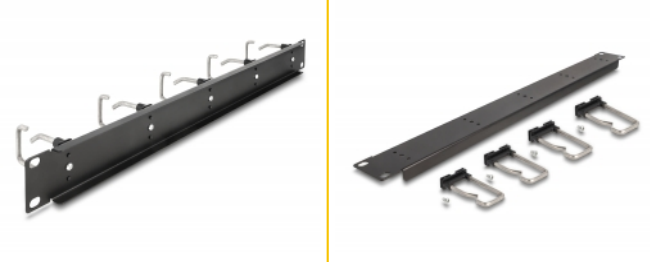

Delock Panou de rutare de gestionare a cablurilor de 19" cu 5 cârlige metalice 1U, negru

Descriere scurta

Acest panou de gestionare a direcției de la Delock se potrivește pentru instalarea într-o stație de încărcare de 19".

Cârlig de dirijare a cablurilor pentru gestionarea optimă a cablurilor

Cu ajutorul cârligelor solide, cablurile de patch-uri pot fi poziționate orizontal în mod ordonat.

Nr. 66918

EAN: 4043619669189

Țara de origine: China

Pachet: Box

Detalii tehnice

- Pentru montare în cabinet de rețea 19", 1U
- Panou cu 5 carlige metalice
- Culoare: negru
- Material: metal
- Dimensiunii (LxlxÎ): aprox. 482 x 81 x 44 mm

Pachetul contine

- Panou de gestionare a direcției a 19"

Imagini

General

Mounting type:	19 in
----------------	-------

Physical characteristics

Material:	metal
Lungime:	482 mm
Width:	81 mm
Height:	44 mm
Colour:	negru