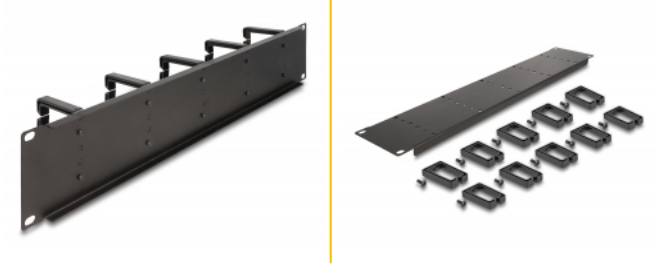

Delock Panel de gestión de cables de 19" con 10 ganchos de plástico 2U negro

Descripción

Este panel de enrutamiento de Delock es adecuado para su instalación en un gabinete de red 19".

Gancho para el tendido de cables para una óptima gestión de estos

Con los ganchos sólidos los cables de conexión pueden ser ordenados horizontalmente.

Número de elemento 66917

EAN: 4043619669172

Pais de origen: China

Paquete: Box

Detalles técnicos

- Para montaje en gabinete de red de 19", 2U
- Panel con 10 ganchos de plástico
- Color: negro
- Material: metal / plástico
- Dimensiones (LxANxAL): aprox. 482 x 88 x 69 mm

Contenido del paquete

- 19" panel de enrutamiento

Image

General

Mounting type:	19 in
----------------	-------

Physical characteristics

Material:	metal / plástico
Longitud:	482 mm
Width:	88 mm
Height:	69 mm
Color:	negro