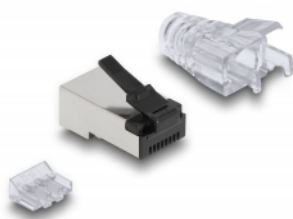

Περιεχόμενα συσκευασίας

- 50 x αρσενικό RJ45
- 50 x εξαρτήματα προστασίας κάμψης
- 50 x Διαχειριστής καλωδίων

Εικόνες