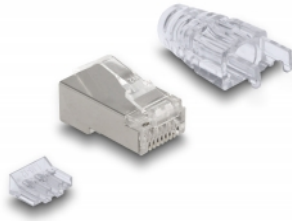

- 50 x Administrador de cables

Image