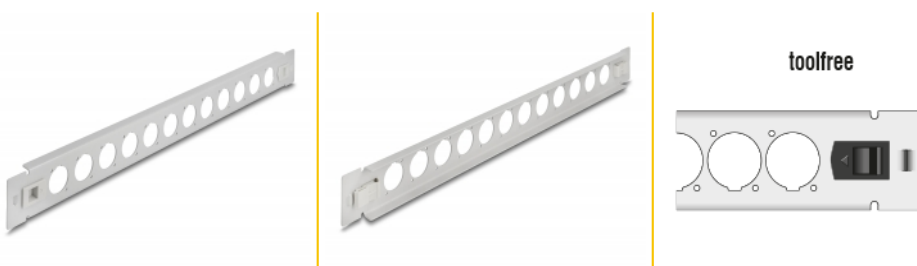

Delock 19" D-Typ patchpanel 12-port verktygsfri grå

Beskrivning

Patchpanel från Delock som kan monteras i en 19"-rack. Tack vare sina standardmått passar den för att enkelt kunna montera 12 D-typ-moduler.

Installation utan verktyg

Den speciella egenskapen hos den här patchpanelen är att inga verktyg krävs för installation i ett nätverksskåp. De inbyggda monteringsklämmorna kan enkel skjutas utåt för att låsa panelen på plats.

Artikelnummer 66902

EAN: 4043619669028

Ursprungsland: China

Paket: Låda

Specifikationer

- 12 D-typ-uttag 24 x 19 mm
- För montering i 19" rackar, 1U
- Material: metall
- Färg: grå
- Mått (LxBxH): ca 482,0 x 44,4 x 12,5 mm

Paketets innehåll

- D-typ patchpanel

Bilder

General

Mounting type:	19 in
----------------	-------

Physical characteristics

Material:	metall
Längd:	482,0 mm
Width:	44,5 mm
Height:	12,5 mm
Färg:	grå