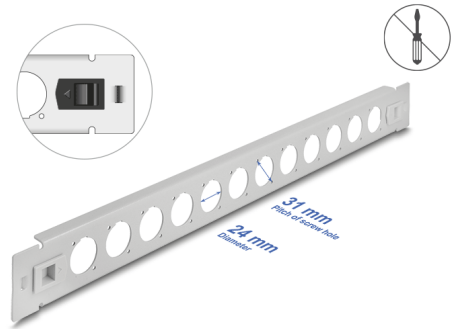

Delock 19" D-Typ patchpanel 12-port verktygsfri grå

Beskrivning

Patchpanel från Delock som kan monteras i en 19"-rack. Tack vare sina standardmått passar den för att enkelt kunna montera 12 D-typ-moduler.

Installation utan verktyg

Den speciella egenskapen hos den här patchpanelen är att inga verktyg krävs för installation i ett nätverksskåp. De inbyggda monteringsklämmorna kan enkel skjutas utåt för att låsa panelen på plats.

Artikelnummer 66902

EAN: 4043619669028

Ursprungsland: China

Paket: Låda

Specifikationer

- 12 D-typ-uttag 24 x 19 mm
- För montering i 19" rackar, 1U
- Material: metall
- Färg: grå
- Mått (LxBxH): ca 482,0 x 44,4 x 12,5 mm

Paketets innehåll

- D-typ patchpanel

Bilder

General

Mounting type:	19 in
----------------	-------

Physical characteristics

Material:	metall
Längd:	482,0 mm
Width:	44,5 mm
Height:	12,5 mm
Färg:	grå