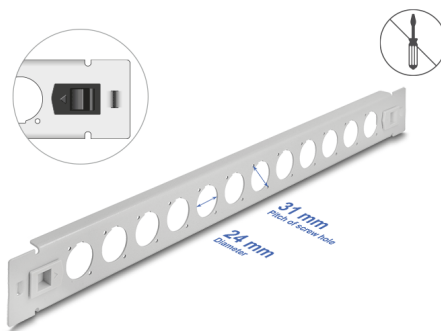

Delock Panou de patch-uri de 19" de Tip-D, 12 porturi, instalare fără instrumente, gri

Descriere scurta

Acest panou de programare de la Delock poate fi montat într-un stativ de 19". Prin dimensiunile sale standardizate, este potrivit pentru montarea ușoară a 12 module de tip-D.

Instalare fără instrumente

Caracteristica specială a acestui panou de patch-uri este că nu sunt necesare instrumente pentru instalarea într-un dulap de rețea. Clemele integrate de montare pot fi, pur și simplu, împinse spre exterior pentru a fixa panoul la locul său.

Nr. 66902

EAN: 4043619669028

Țara de origine: China

Pachet: Box

Detalii tehnice

- 12 porturi tip-D 24 x 19 mm
- Pentru montare în suporturi de 19", 1U
- Material: metal
- Culoare: gri
- Dimensiunii (LxlxÎ): aprox. 482,0 x 44,4 x 12,5 mm

Pachetul contine

- Panou de programre tip-D