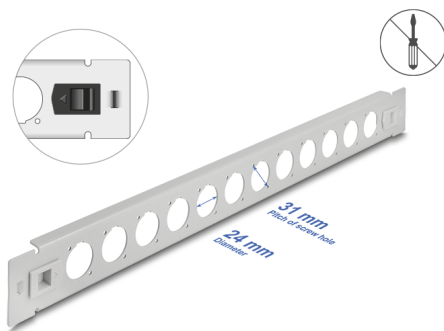

Delock Panel krosowy 19" D-type, 12 portów, beznarzędziowy, szary

Opis

Panel Delock można zamontować w szafie 19". Standardowy wymiar pozwala na łatwy montaż 12 modułów D-type.

Montaż bez narzędzi

Cechą wyróżniającą panelu, jest że do instalacji nie potrzeba żadnych narzędzi. Zintegrowane zatrzaski montażowe pozwalają na zwykłe wepchnięcie panelu.

Numer artykułu 66902

EAN: 4043619669028

Kraj pochodzenia: China

Opakowanie: Box

Szczegóły techniczne

- 12 portów D-type 24 x 19 mm
- Do montowania w szafie 19", 1U
- Materiał: metal
- Kolor: szary
- Wymiary (DxSxW): ok. 482,0 x 44,4 x 12,5 mm

Zawartość opakowania

- Krosownica D-type

Zdjęcia

General

Mounting type:	19 in
----------------	-------

Physical characteristics

Materiał:	metal
Długość:	482,0 mm
Width:	44,5 mm
Height:	12,5 mm
Kolor:	szary