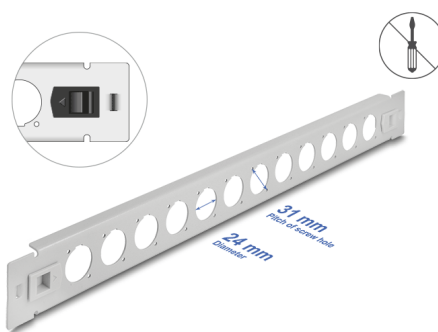

Delock Pannello Patch da 19" Tipo-D a 12 porte senza attrezzi grigio

Descrizione

Questo pannello patch Delock può essere montato in un rack da 19". Grazie alle sue dimensioni standardizzate, è adatto per un facile montaggio di 12 moduli di tipo-D.

Montaggio senza attrezzi

La particolarità di questo pannello patch consiste nel fatto che non sono necessari utensili per l'installazione in un armadio di rete. Le clip di montaggio integrate possono essere semplicemente spinte verso l'esterno per bloccare il pannello in posizione.

Articolo n. 66902

EAN: 4043619669028

Paese di origine: China

Pacchetto: Box

Dettagli tecnici

- 12 porte di tipo-D 24 x 19 mm
- Per il montaggio in rack da 19", 1U
- Materiale: metallo
- Colore: grigio
- Dimensioni (LxPxA): ca. 482,0 x 44,4 x 12,5 mm

Contenuto della confezione

- Pannello patch di tipo-D

Immagini

General

Mounting type:	19 in
----------------	-------

Physical characteristics

Material:	metallo
Lunghezza:	482,0 mm
Width:	44,5 mm
Height:	12,5 mm
Colour:	grigio