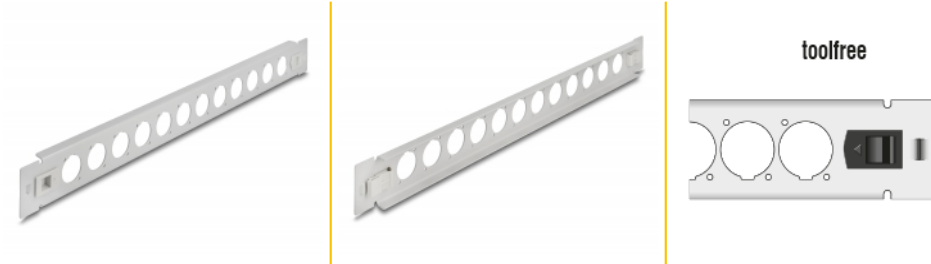

Delock 19" Κατανεμητής Τύπου-D 12 θύρες άνευ εργαλείων γκρί

Περιγραφή

Αυτός ο πίνακας συνδέσεων της Delock μπορεί να τοποθετηθεί σε μια βάση των 19". Με τις σταθερές του διαστάσεις, είναι κατάλληλο εύκολη τοποθέτηση σε μονάδες 12 Τύπου-D.

Εγκατάσταση χωρίς εργαλεία

Το ιδιαίτερο χαρακτηριστικό αυτού του πίνακα συνδέσεων είναι ότι δεν απαιτούνται εργαλεία για την εγκατάστασή του σε έναν πίνακα συνδέσεων. Τα ενσωματωμένα clip τοποθέτησης μπορούν να σπρωχθούν προς τα έξω για να το κλειδώσουν σε ένα σημείο.

Αρ. προϊόντος 66902

EAN: 4043619669028

Χώρα προέλευσης: China

Συσκευασία: Συσκευασία

Προδιαγραφές

- 12 τύπου-D ports 24 x 19 mm
- Για τοποθέτηση σε πλαίσιο 19", 1U
- Υλικό: μέταλλο
- Χρώμα: γκρί
- Διαστάσεις (ΜxΠxΥ): περ. 482,0 x 44,4 x 12,5 mm

Περιεχόμενα συσκευασίας

- Πίνακας συνδέσεων τύπου-D

Εικόνες

General

Mounting type:	19 in
----------------	-------

Physical characteristics

Υλικό:	μέταλλο
Μήκος:	482,0 mm
Width:	44,5 mm
Height:	12,5 mm
Χρώμα:	γκρί