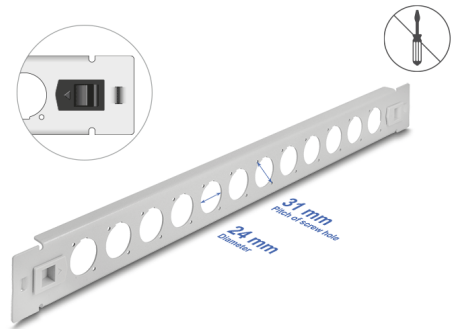

Delock 19" Κατανεμητής Τύπου-D 12 θύρες άνευ εργαλείων γκρί

Περιγραφή

Αυτός ο πίνακας συνδέσεων της Delock μπορεί να τοποθετηθεί σε μια βάση των 19". Με τις σταθερές του διαστάσεις, είναι κατάλληλο εύκολη τοποθέτηση σε μονάδες 12 Τύπου-D.

Εγκατάσταση χωρίς εργαλεία

Το ιδιαίτερο χαρακτηριστικό αυτού του πίνακα συνδέσεων είναι ότι δεν απαιτούνται εργαλεία για την εγκατάστασή του σε έναν πίνακα συνδέσεων. Τα ενσωματωμένα clip τοποθέτησης μπορούν να σπρωχθούν προς τα έξω για να το κλειδώσουν σε ένα σημείο.

Αρ. προϊόντος 66902

EAN: 4043619669028

Χώρα προέλευσης: China

Συσκευασία: Συσκευασία

Προδιαγραφές

- 12 τύπου-D ports 24 x 19 mm
- Για τοποθέτηση σε πλαίσιο 19", 1U
- Υλικό: μέταλλο
- Χρώμα: γκρί
- Διαστάσεις (ΜxΠxΥ): περ. 482,0 x 44,4 x 12,5 mm

Περιεχόμενα συσκευασίας

- Πίνακας συνδέσεων τύπου-D

Εικόνες

General

Mounting type:	19 in
----------------	-------

Physical characteristics

Υλικό:	μέταλλο
Μήκος:	482,0 mm
Width:	44,5 mm
Height:	12,5 mm
Χρώμα:	γκρί