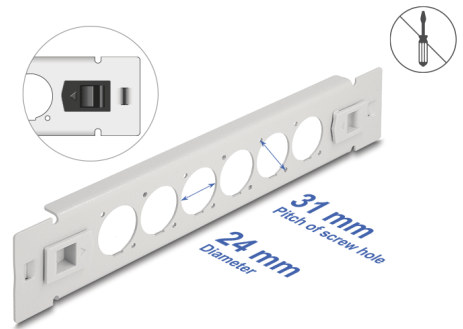

Delock 10" D-Typ patchpanel 6-port verktygsfri grå

Beskrivning

Patchpanel från Delock som kan monteras i en 10"-rack. Tack vare sina standardmått passar den för att enkelt kunna montera 6 D-typ-moduler.

Installation utan verktyg

Den speciella egenskapen hos den här patchpanelen är att inga verktyg krävs för installation i ett nätverksskåp. De inbyggda monteringsklämmorna kan enkel skjutas utåt för att låsa panelen på plats.

Artikelnummer 66901

EAN: 4043619669011

Ursprungsland: China

Paket: Låda

Specifikationer

- 6 D-typ-uttag 24 x 19 mm
- För montering i 10" rackar, 1U
- Material: metall
- Färg: grå
- Mått (LxBxH): ca 254,0 x 44,4 x 12,5 mm

Paketets innehåll

- D-typ patchpanel

Bilder

General

Mounting type:	10 in
----------------	-------

Physical characteristics

Material:	metall
Längd:	254 mm
Width:	44,5 mm
Height:	12,5 mm
Färg:	grå