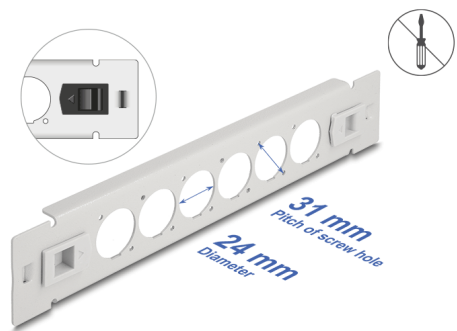

Delock Panel krosowy 10" D-type, 6 portów, beznarzędziowy, szary

Opis

Panel Delock można zamontować w szafie 10". Standardowy wymiar pozwala na łatwy montaż 6 modułów D-type.

Montaż bez narzędzi

Cechą wyróżniającą panelu, jest że do instalacji nie potrzeba żadnych narzędzi. Zintegrowane zatrzaski montażowe pozwalają na zwykłe wepchnięcie panelu.

Numer artykułu 66901

EAN: 4043619669011

Kraj pochodzenia: China

Opakowanie: Box

Szczegóły techniczne

- 6 portów D-type 24 x 19 mm
- Do montowania w szafie 10", 1U
- Materiał: metal
- Kolor: szary
- Wymiary (DxSxW): ok. 254,0 x 44,4 x 12,5 mm

Zawartość opakowania

- Krosownica D-type

Zdjęcia

General

Mounting type:	10 in
----------------	-------

Physical characteristics

Materiał:	metal
Długość:	254 mm
Width:	44,5 mm
Height:	12,5 mm
Kolor:	szary