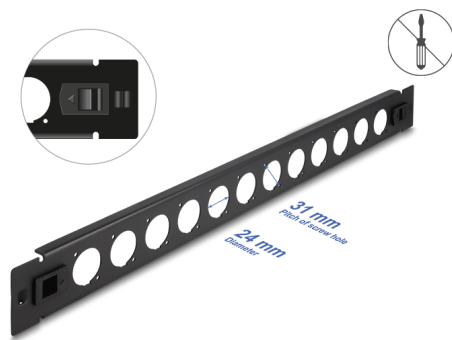

Delock Panou de patch-uri de 19" de Tip-D, 12 porturi, instalare fără instrumente, negru

Descriere scurta

Acest panou de programare de la Delock poate fi montat într-un stativ de 19". Prin dimensiunile sale standardizate, este potrivit pentru montarea ușoară a 12 module de tip-D.

Instalare fără instrumente

Caracteristica specială a acestui panou de patch-uri este că nu sunt necesare instrumente pentru instalarea într-un dulap de rețea. Clemele integrate de montare pot fi, pur și simplu, împinse spre exterior pentru a fixa panoul la locul său.

**Nr. 66900**

EAN: 4043619669004

Țara de origine: China

Pachet: Box

Detalii tehnice

- 12 porturi tip-D 24 x 19 mm
- Pentru montare în suporturi de 19", 1U
- Material: metal
- Culoare: negru
- Dimensiunii (LxlxÎ): aprox. 482,0 x 44,4 x 12,5 mm

Pachetul contine

- Panou de programre tip-D

Imagini

General

Mounting type:	19 in
----------------	-------

Physical characteristics

Material:	metal
Lungime:	482,0 mm
Width:	44,5 mm
Height:	12,5 mm
Colour:	negru