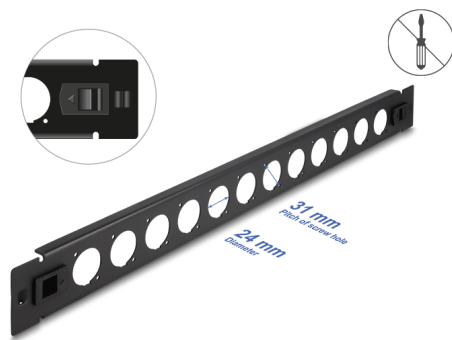

Delock Panel krosowy 19" D-type, 12 portów, beznarzędziowy, czarny

Opis

Panel Delock można zamontować w szafie 19". Standardowy wymiar pozwala na łatwy montaż 12 modułów D-type.

Montaż bez narzędzi

Cechą wyróżniającą panelu, jest że do instalacji nie potrzeba żadnych narzędzi. Zintegrowane zatrzaski montażowe pozwalają na zwykłe wepchnięcie panelu.

Numer artykułu 66900

EAN: 4043619669004

Kraj pochodzenia: China

Opakowanie: Box

Szczegóły techniczne

- 12 portów D-type 24 x 19 mm
- Do montowania w szafie 19", 1U
- Materiał: metal
- Kolor: czarny
- Wymiary (DxSxW): ok. 482,0 x 44,4 x 12,5 mm

Zawartość opakowania

- Krosownica D-type