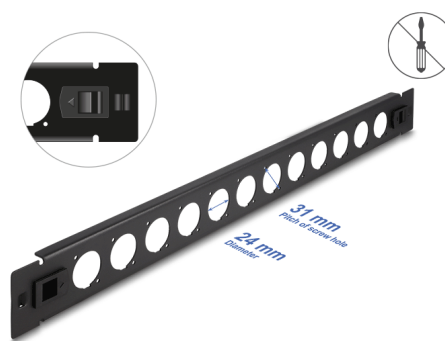

Delock Pannello Patch da 19" Tipo-D a 12 porte senza attrezzi nero

Descrizione

Questo pannello patch Delock può essere montato in un rack da 19". Grazie alle sue dimensioni standardizzate, è adatto per un facile montaggio di 12 moduli di tipo-D.

Montaggio senza attrezzi

La particolarità di questo pannello patch consiste nel fatto che non sono necessari utensili per l'installazione in un armadio di rete. Le clip di montaggio integrate possono essere semplicemente spinte verso l'esterno per bloccare il pannello in posizione.

Articolo n. 66900

EAN: 4043619669004

Paese di origine: China

Pacchetto: Box

Dettagli tecnici

- 12 porte di tipo-D 24 x 19 mm
- Per il montaggio in rack da 19", 1U
- Materiale: metallo
- Colore: nero
- Dimensioni (LxPxA): ca. 482,0 x 44,4 x 12,5 mm

Contenuto della confezione

- Pannello patch di tipo-D

Immagini

General

Mounting type:	19 in
----------------	-------

Physical characteristics

Material:	metallo
Lunghezza:	482,0 mm
Width:	44,5 mm
Height:	12,5 mm
Colour:	nero