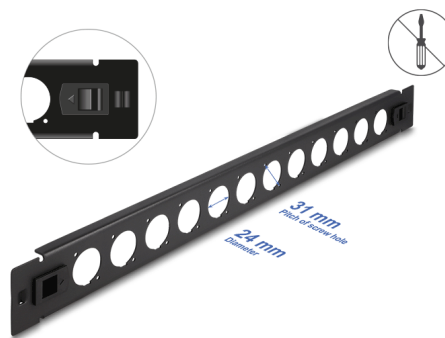

## Περιγραφή

Αυτός ο πίνακας συνδέσεων της Delock μπορεί να τοποθετηθεί σε μια βάση των 19". Με τις σταθερές του διαστάσεις, είναι κατάλληλο εύκολη τοποθέτηση σε μονάδες 12 Τύπου-D.

### Εγκατάσταση χωρίς εργαλεία

Το ιδιαίτερο χαρακτηριστικό αυτού του πίνακα συνδέσεων είναι ότι δεν απαιτούνται εργαλεία για την εγκατάστασή του σε έναν πίνακα συνδέσεων. Τα ενσωματωμένα clip τοποθέτησης μπορούν να σπρωχθούν προς τα έξω για να το κλειδώσουν σε ένα σημείο.

## Προδιαγραφές

- 12 τύπου-D ports 24 x 19 mm
- Για τοποθέτηση σε πλαίσιο 19", 1U
- Υλικό: μέταλλο
- Χρώμα: μαύρο
- Διαστάσεις (ΜxΠxΥ): περ. 482,0 x 44,4 x 12,5 mm

## Physical characteristics

Υλικό:	μέταλλο
Μήκος:	482,0 mm
Width:	44,5 mm
Height:	12,5 mm
Χρώμα:	μαύρο