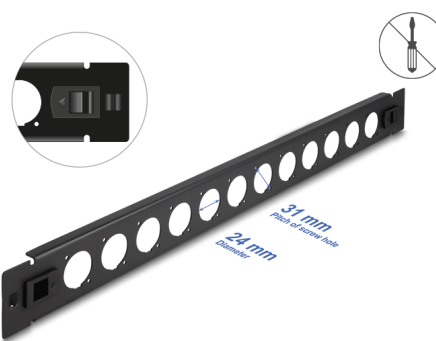

Delock Panneau de distribution 19" Type-D, 12 ports, sans outil, noir

Description

Ce panneau de raccordement de Delock peut être monté sur un rack 19". Avec ses dimensions normalisées, il est approprié pour le montage facile de 12 modules Type-D.

Installation sans outil

Le dispositif spécial de ce panneau de distribution est qu'aucun outil n'est nécessaire pour l'installation dans une armoire de réseau. Les clips de montage intégrés sont simplement poussés vers l'extérieur pour verrouiller le panneau en place.

N° produit 66900

EAN: 4043619669004

Pays d'origine: China

Emballage: Box

Détails techniques

- 12 ports Type-D 24 x 19 mm
- Pour le montage dans des racks 19", 1U
- Matière : métal
- Couleur : noir
- Dimensions (LxlxH) : env. 482,0 x 44,4 x 12,5 mm

Contenu de l'emballage

- Panneau de raccordement Type-D

Image

General

Mounting type:	19 in
----------------	-------

Physical characteristics

Matériaux:	métal
Longueur:	482,0 mm
Width:	44,5 mm
Height:	12,5 mm
Couleur:	noir