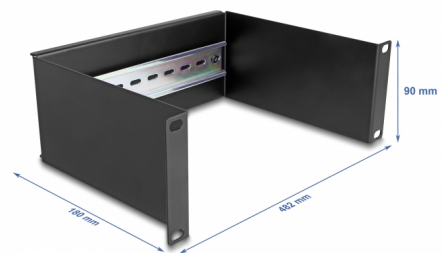

Delock 10" DIN-skenepanel 2U svart

Beskrivning

DIN-skenepanel från Delock kan monteras i ett 10"-skåp och användas som ett montagesystem, t.ex. för nättaggregat, skruvplintar och gränssnittsmoduler.

Artikelnummer 66898

EAN: 4043619668984

Ursprungsland: China

Paket: Låda

Specifikationer

- För montering i 10" nätverkskabinett, 2U
- DIN-skena 35 mm
- Material: metall
- Färg: svart
- Mått (LxBxH): ca 482 x 180 x 90 mm

Paketets innehåll

- 10" DIN-skenepanel
- 4 x Skruvar
- 4 x korgmuttrar
- 4 x bricka

Bilder

General

Mounting type:	10 in
----------------	-------

Physical characteristics

Material:	metall
Längd:	254 mm
Width:	180 mm
Height:	90 mm
Färg:	svart