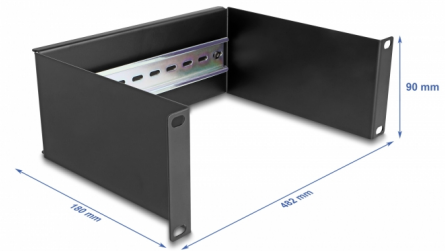

Delock 10" DIN vodilica za ploču 2U crna

Opis

DIN vodilica tvrtke Delock može se ugraditi u 10-inčni ormarić i može se koristiti kao montažni sustav, npr. za napajanje, navojne priključke i module sučelja.

Predmet br. 66898

EAN: 4043619668984

Zemlja podrijetla: China

Pakiranje: Kutija

Tehnički podaci

- Za ugradnju u 10" mrežno kućište, 2U
- DIN vodilica od 35 mm
- Materijal: metal
- Boja: crno
- Mjere (DxŠxV): oko 482 x 180 x 90 mm

Sadržaj pakiranja

- 10" ploča s DIN vodilicom
- 4 x Vijci
- 4 x kavezne matice
- 4 x podloška

Slike

General

Mounting type:	10 in
----------------	-------

Physical characteristics

Materijal:	metal
Duljina:	254 mm
Width:	180 mm
Height:	90 mm
Boja:	crne