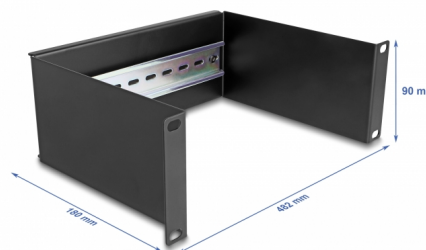

Delock 10" Πίνακας τροχιάς DIN 2U μαύρος

Περιγραφή

Αυτός ο πίνακας τροχιάς DIN της Delock μπορεί να τοποθετηθεί σε ένα περίβλημα 10" και μπορεί να χρησιμοποιηθεί ως σύστημα τοποθέτησης, π.χ. για παροχές ενέργειας, βιδωτά τερματικά και μονάδες διεπαφής.

Αρ. προϊόντος 66898

EAN: 4043619668984

Χώρα προέλευσης: China

Συσκευασία: Συσκευασία

Προδιαγραφές

- Για τοποθέτηση σε θάλαμο δικτύου 10", 2U
- Τροχιά DIN 35 χιλ.
- Υλικό: μέταλλο
- Χρώμα: μαύρο
- Διαστάσεις (ΜxΠxΥ): περ. 482 x 180 x 90 mm

Περιεχόμενα συσκευασίας

- 10" πίνακας τροχιάς DIN
- 4 x βίδες
- 4 x έγκλειστα παξιμάδια
- 4 x Ροδέλα

Εικόνες

General

Mounting type:	10 in
----------------	-------

Physical characteristics

Υλικό:	μέταλλο
Μήκος:	254 mm
Width:	180 mm
Height:	90 mm
Χρώμα:	μαύρο