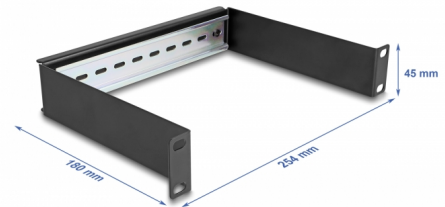

Delock 10" DIN vodilica za ploču 1U crna

Opis

DIN vodilica tvrtke Delock može se ugraditi u 10-inčni ormarić i može se koristiti kao montažni sustav, npr. za napajanje, navojne priključke i module sučelja.

Predmet br. 66897

EAN: 4043619668977

Zemlja podrijetla: China

Pakiranje: Kutija

Tehnički podaci

- Za ugradnju u 10" mrežno kućište, 1U
- DIN vodilica od 35 mm
- Materijal: metal
- Boja: crno
- Mjere (DxŠxV): oko 254 x 180 x 45 mm

Sadržaj pakiranja

- 10" ploča s DIN vodilicom
- 4 x Vijci
- 4 x kavezne matice
- 4 x podloška

Slike

General

Mounting type:	10 in
----------------	-------

Physical characteristics

Materijal:	metal
Duljina:	254 mm
Width:	180 mm
Height:	45 mm
Boja:	crne