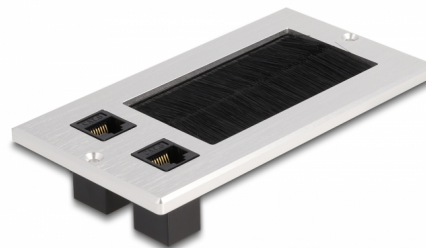

Delock Kábel bemenet kefével és 2 db. RJ45 Keystone modul Cat.6 alumínium

Leírás

Ez a Delock kábel bemenet kefével és lelógó borítással asztali beszerelésként használható ideálisan, a kábelek átvezetésével. A nejlon kefe védelmet biztosít por és kosz bejutásától és biztosítja a védett kábel útvonalat.

RJ45 csatlakozóval

Hálózati kábelek összeköthetők a két RJ45 csatlakozón keresztül hálózati kapcsolatot biztosítva.

Tételszám 66896

EAN: 4043619668960

Származási hely: China

Csomag: Doboz

Műszaki adatok

- Csatlakozó:
 - 2 x RJ45 hüvely
 - 2 x RJ45 hüvely
- Cat.6 specifikáció
- Asztalba szerelt vagy munkafelületre szerelt változathoz
- Sűrű kefe tömítés
- Rögzítési méretek: 120 x 70 mm
- A nyílás mérete: 80 x 42 mm
- Anyaga: alumínium
- Méretek (HxSzxM): kb. 130 x 70 x 5 mm

A csomag tartalma

- Kábel tömítő/rendező
- Rögzítőanyag

Képek

General

Műszaki adatok:	Cat. 6
-----------------	--------

Interface

Csatlakozó 1:	2 x RJ45 hüvely
Csatlakozó 2:	2 x RJ45 hüvely

Physical characteristics

Készült:	Alumínium
Hosszúság:	130 mm
Width:	70 mm
Height:	5 mm