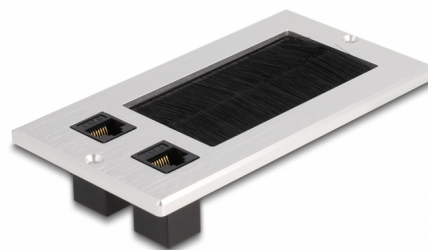

Delock Intrare cablu cu perie și 2 x RJ45 Keystone modul Cat.6 aluminiu

Descriere scurta

Această intrare pentru cabluri de la Delock cu perie și capac cu balamale poate fi utilizată în mod ideal pentru montarea pe masă pentru trecerea cablurilor. Peria de nailon previne pătrunderea prafului și a murdăriei și asigură o trecere sigură a cablurilor.

Cu conexiune RJ45

Cablurile de rețea pot fi conectate prin cele două prize RJ45 pentru a asigura o conexiune de rețea.

**Nr. 66896**

EAN: 4043619668960

Țara de origine: China

Pachet: Box

Detalii tehnice

- Conectori:
 - 2 x RJ45 mamă
 - 2 x RJ45 mamă
- Specificație Cat.6
- Pentru montare pe masă sau pe suprafața de lucru
- Perie de etanșare
- Dimensiuni de instalare: 120 x 70 mm
- Deschidere de acces: 80 x 42 mm
- Material: aluminiu
- Dimensiunii (LxIxÎ): aprox. 130 x 70 x 5 mm

Pachetul contine

- Mufă de trecere a cablului
- Material de montare

Imagini

General

Specification:	Cat. 6
----------------	--------

Interface

Conector 1:	2 x RJ45 mamă
Conector 2:	2 x RJ45 mamă

Physical characteristics

Material:	Aluminiu
Lungime:	130 mm
Width:	70 mm
Height:	5 mm