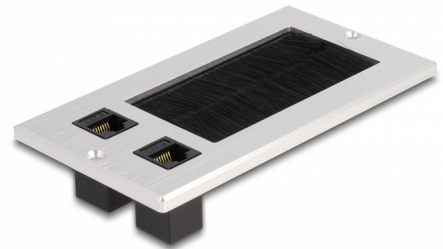

Delock Kabelski ulaz s četkom i 2 x RJ45 Keystone modula Cat.6 aluminijski

Opis

Ova kabelska uvodnica tvrtke Delock s četkom i zglobnim poklopcem idealna za montažu na stol za potrebe provlačenja kabela. Najlonska četka sprječava prodiranje prašine i prljavštine te omogućava siguran prolaz kabela.

S priključkom RJ45

Mrežni kabele mogu se spojiti putem dviju RJ45 modula radi pružanja mrežne veze.

Predmet br. 66896

EAN: 4043619668960

Zemlja podrijetla: China

Pakiranje: Kutija

Tehnički podaci

- Priključak:
  - 2 x RJ45 ženski
  - 2 x RJ45 ženski
- Cat.6 tehnički podaci
- Za montažu na stol ili radnu ploču
- Brtva s četkicom
- Dimenzije instalacije: 120 x 70 mm
- Prolazni otvor: 80 x 42 mm
- Materijal: aluminij
- Mjere (DxŠxV): oko 130 x 70 x 5 mm

Sadržaj pakiranja

- Kabelska uvodnica
- Materijal za montiranje