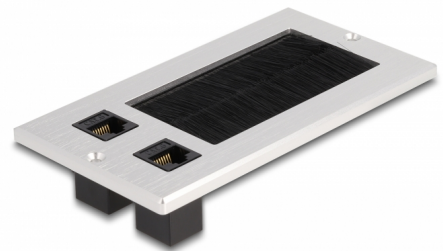

# Delock Ingresso cavo con spazzola e 2 x RJ45 Keystone modulo in alluminio Cat.6

## Descrizione

Questo passacavi Delock con spazzola e coperchio incernierato può essere utilizzato in modo ideale per il montaggio su tavolo per far passare i cavi. La spazzola in nylon impedisce alla polvere e allo sporco di entrare e garantisce un passaggio sicuro dei cavi.

## Dettagli tecnici

- Connettori:
  - 2 x RJ45 femmina
  - 2 x RJ45 femmina
- Specifica Cat.6
- Per il montaggio su tavolo o piano di lavoro
- Guarnizione della spazzola
- Dimensioni di installazione: 120 x 70 mm
- Apertura di passaggio: 80 x 42 mm
- Materiale: alluminio
- Dimensioni (LxPxA): ca. 130 x 70 x 5 mm

## Physical characteristics

Material:	Alluminio
Lunghezza:	130 mm
Width:	70 mm
Height:	5 mm