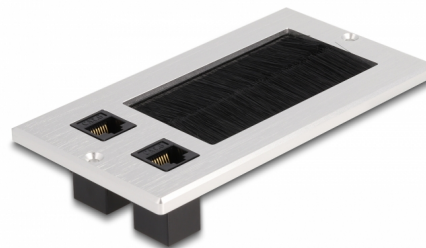

Delock Είσοδος καλωδίου με βούρτσα και 2 x RJ45 Keystone μονάδας Cat.6 αλουμινίου

Περιγραφή

Αυτή η είσοδος καλωδίου της Delock με βούρτσα και αρθρωτό κάλυμμα μπορεί να χρησιμοποιηθεί ιδανικά σε τοποθέτηση σε τραπέζι ώστε να περνούν διαμέσου της καλώδια. Το βουρτσάκι από νάilon αποτρέπει την είσοδο σκόνης και ακαθαρσιών και διαβεβαιώνει ένα ασφαλές πέρασμα καλωδίων.

Με σύνδεση RJ45

Τα καλώδια δικτύου μπορούν να συνδεθούν μέσω των δύο υποδοχών RJ45 για να παρέχουν μια σύνδεση δικτύου.

Αρ. προϊόντος 66896

EAN: 4043619668960

Χώρα προέλευσης: China

Συσκευασία: Συσκευασία

Προδιαγραφές

- Συνδετήρας:
 - 2 x θηλυκός RJ45
 - 2 x θηλυκός RJ45
- Προδιαγραφές Cat.6
- Για τοποθέτηση σε τραπέζι ή επιφάνεια εργασίας
- Με τριχωτή σφράγιση
- Διαστάσεις εγκατάστασης: 120 x 70 mm
- Άνοιγμα συσκευασίας: 80 x 42 χιλ.
- Υλικό: αλουμίνιο
- Διαστάσεις (ΜxΠxΥ): περ. 130 x 70 x 5 mm

Υλικό:	αλουμίνιο
Μήκος:	130 mm
Width:	70 mm
Height:	5 mm