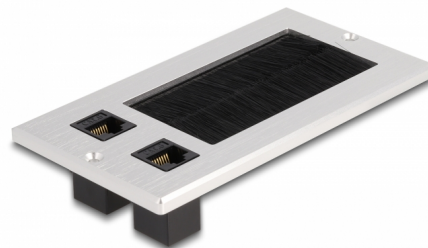

Delock Entrée de câble avec brosse et 2 x RJ45 Keystone module Cat.6, aluminium

Description

Cette entrée de câble de Delock avec brosse et couvercle sur charnière peut être utilisé idéalement sur un pied de table pour passer des câbles. Les brosses en nylon empêchent la saleté et la poussière d'entrer et assurent un passage sécurisé du câble.

Avec connexion RJ45

Les câbles de réseau peuvent être connectés via les deux prises RJ45 pour fournir une connexion de réseau.

N° produit 66896

EAN: 4043619668960

Pays d'origine: China

Emballage: Box

Détails techniques

- Connecteurs :
 - 2 x RJ45 femelle
 - 2 x RJ45 femelle
- Spécification Cat.6
- Montage sur table ou plateau de travail
- Brosse de fermeture
- Dimensions d'installation : 120 x 70 mm
- Ouverture du passage : 80 x 42 mm
- Matière : aluminium
- Dimensions (LxlxH) : env. 130 x 70 x 5 mm

Physical characteristics

Matériaux:	Aluminium
Longueur:	130 mm
Width:	70 mm
Height:	5 mm