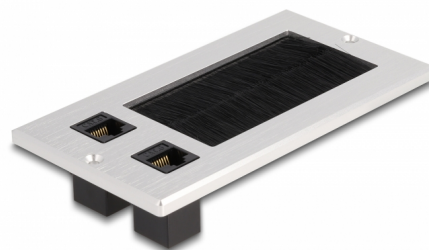

Delock Entrada de cables con cepillo y 2 x RJ45 Keystone modular Cat.6 de aluminio

Descripción

Esta entrada de cables de Delock con cepillo y cubierta con bisagras se puede utilizar de manera ideal para el montaje en mesa para pasar los cables. El cepillo de nailon evita la entrada de polvo y suciedad y garantiza un paso seguro del cable.

Con conexión RJ45

Los cables de red se pueden conectar a través de los dos conectores RJ45 para proporcionar una conexión de red.

Número de elemento 66896

EAN: 4043619668960

Pais de origen: China

Paquete: Box

Detalles técnicos

- Conectores:
  - 2 x RJ45 hembra
  - 2 x RJ45 hembra
- Especificación Cat.6
- Para montaje en mesa o encimera
- Junta de cepillo
- Dimensiones de la instalación: 120 x 70 mm
- Apertura de paso: 80 x 42 mm
- Material: aluminio
- Dimensiones (LxAxANxAL): aprox. 130 x 70 x 5 mm

Contenido del paquete

- Pasacables
- Material de montaje