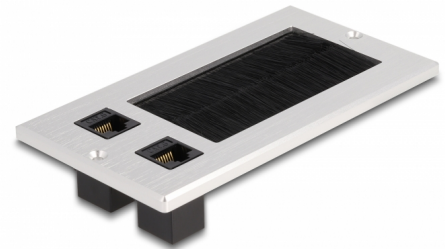

Delock Kabeldurchführung mit Bürste und 2 x RJ45 Keystone Modul Cat.6 Aluminium

Beschreibung

Diese mit Bürste versehene Kabeldurchführung von Delock eignet sich ideal für den Tischeinbau, um Kabel hindurchzuführen. Die Nylonbürste verhindert das Eindringen von Staub und Schmutz und gewährleistet einen sicheren Kabeldurchlass.

Mit RJ45 Anschluss

Über die zwei RJ45 Module lassen sich Netzkabel verbinden, um eine Netzwerkverbindung herzustellen.

Artikel-Nr. 66896

EAN: 4043619668960

Ursprungsland: China

Verpackung: Box

Technische Daten

- Anschlüsse:
  - 2 x RJ45 Buchse
  - 2 x RJ45 Buchse
- Cat.6 Spezifikation
- Zur Montage in Tisch oder Arbeitsplatte
- Bürstendichtung
- Einbaumaße: 120 x 70 mm
- Durchlassöffnung: 80 x 42 mm
- Material: Aluminium
- Maße (LxBxH): ca. 130 x 70 x 5 mm

Packungsinhalt

- Kabeldurchführung
- Befestigungsmaterial