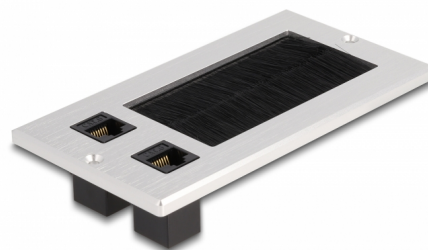

Delock Kabelová průchodka s kartáčem a 2 x zásuvkovými Keystone konektory RJ45 Cat.6, hliník

Popis

Tuto kabelovou průchodku značky Delock s kartáčem a krytem na pantech lze ideálně použít k provlékání kabelů při stolní montáži. Nylonový kartáč brání pronikání prachu a špíny a zajišťuje bezpečný průchod kabelu.

S připojením přes RJ45

K zabezpečení síťového připojení lze připojit síťové kabely přes dvě zásuvky rozhraní RJ45.

Číslo produktu 66896

EAN: 4043619668960

Země původu: China

Balení: Box

Technické detaily

- Konektor:
 - 2 x RJ45 samice
 - 2 x RJ45 samice
- Cat.6 specifikace
- Pro montáž na stůl nebo na pracovní desku
- Kartáčové těsnění
- Rozměry instalace: 120 x 70 mm
- Otvor průchodu: 80 x 42 mm
- Materiál: hliník
- Rozměry (DxŠxV): cca. 130 x 70 x 5 mm

Obsah balení

- Kabelová průchodka
- Montážní materiál

Příslušenství

General

Specifikace:	Cat. 6
--------------	--------

Interface

Konektor 1:	2 x RJ45 samice
Konektor 2:	2 x RJ45 samice

Physical characteristics

Materiál:	Hliník
Délka:	130 mm
Width:	70 mm
Height:	5 mm