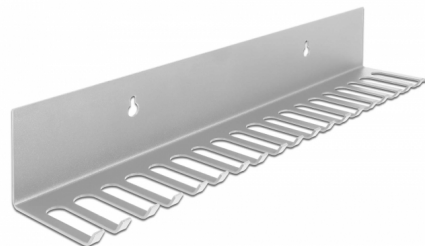

Delock Suport cablu 318 x 65 mm pentru montare pe perete, gri

Descriere scurta

Acest suport de cablu de la Delock poate fi utilizat pentru montarea pe perete, de exemplu pentru a închide cablurile de laborator sau echipamentele de testare și pentru a permite sortarea clară și ordonată.

Nr. 66888

EAN: 4043619668885

Țara de origine: China

Pachet: Box

Detalii tehnice

- Suport cablu pentru montare pe perete
- 2 găuri de montare
- Diametrul orificiului de montare: aprox. 8 mm
- 19 trasee de cablu
- Material: metal
- Culoare: gri
- Dimensiunii (LxlxÎ): aprox. 318 x 65 x 55 mm

Pachetul contine

- Suport cablu

Imagini

General

Mounting type:	Montare pe perete
----------------	-------------------

Physical characteristics

Material:	metal
Lungime:	318 mm
Width:	65 mm
Height:	55 mm
Colour:	gri
Diametrul orificiului de montare:	8 mm