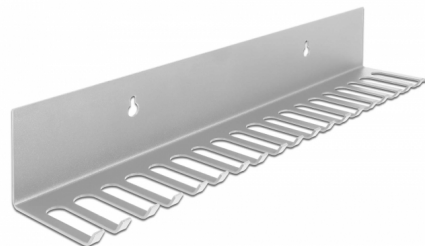

Delock Uchwyt kabla 318 x 65 mm do montażu na ścianie, szary

Opis

Uchwyt kabla Delock pozwala na wykorzystanie montażu naściennego, np. zwisających kabli w laboratorium albo wyposażenia badawczego i umożliwia przejrzyste i porządne sortowanie.

Numer artykułu 66888

EAN: 4043619668885

Kraj pochodzenia: China

Opakowanie: Box

Szczegóły techniczne

- Uchwyt kabli do montażu na ścianie
- 2 x otwory montażowe
- Średnica otworu montażowego: ok. 8 mm
- 19 ścieżek kablowych
- Materiał: metal
- Kolor: szary
- Wymiary (DxSxW): ok. 318 x 65 x 55 mm

Zawartość opakowania

- Uchwyt kabla

Zdjęcia

General

Mounting type:	Montaż naścienny
----------------	------------------

Physical characteristics

Materiał:	metal
Długość:	318 mm
Width:	65 mm
Height:	55 mm
Kolor:	szary
Średnica otworu montażowego:	8 mm