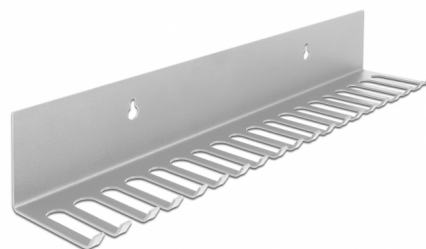

# Delock Portacavo 318 x 65 mm per il montaggio a parete grigio

## Descrizione

Questo portacavi Delock può essere utilizzato per il montaggio a parete, ad esempio per appendere cavi da laboratorio o apparecchiature di prova e per consentire un ordine chiaro e preciso.

## Dettagli tecnici

- Portacavi per il montaggio a parete
- 2 x fori di montaggio
- Diametro foro di montaggio: ca. 8 mm
- 19 canaline per cavi
- Materiale: metallo
- Colore: grigio
- Dimensioni (LxPxA): ca. 318 x 65 x 55 mm

## Physical characteristics

Material:	metallo
Lunghezza:	318 mm
Width:	65 mm
Height:	55 mm
Colour:	grigio
Diametro foro di montaggio:	8 mm