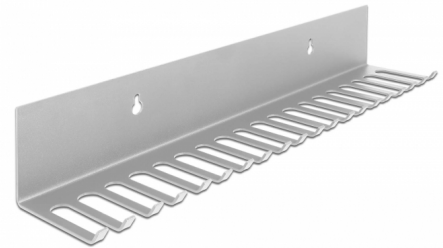

Delock Support de câble 318 x 65 mm pour montage mural, gris

Description

Ce support de câble de Delock peut être utilisé pour le montage mural, par exemple, pour suspendre des câbles de laboratoire ou un équipement de test et pour permettre un rangement clair et ordonné.

N° produit 66888

EAN: 4043619668885

Pays d'origine: China

Emballage: Box

Détails techniques

- Support de câble pour montage mural
- 2 orifices de montage
- Diamètre d'orifice de montage : env. 8 mm
- 19 routages de câble
- Matière : métal
- Couleur : gris
- Dimensions (LxlxH) : env. 318 x 65 x 55 mm

Contenu de l'emballage

- Support de câble

Image

General

Mounting type:	Montage mural
----------------	---------------

Physical characteristics

Matériaux:	métal
Longueur:	318 mm
Width:	65 mm
Height:	55 mm
Couleur:	gris
Diamètre d'orifice de montage:	8 mm