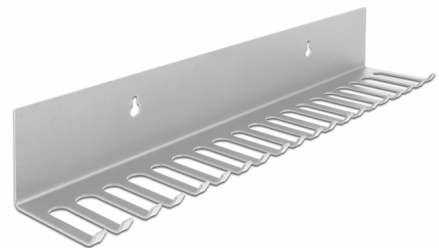

# Delock Držák kabelu 318 x 65 mm k montáži na stěnu, šedá

## Popis

Tento držák kabelů značky Delock lze používat k montáži na stěnu, jako například k vyvěšování laboratorních kabelů nebo zkušebního vybavení, takže umožňuje jasné a přehledné uspořádání kabelů.

## Technické detaily

- Držák kabelu pro montáž na stěnu
- 2 x montážní díry
- Průměr montážní díry: cca. 8 mm
- 19 kabelových průchodek
- Materiál: kov
- Barva: šedá
- Rozměry (DxŠxV): cca. 318 x 65 x 55 mm

## Physical characteristics

Materiál:	kov
Délka:	318 mm
Width:	65 mm
Height:	55 mm
Barva:	šedá
Průměr montážní díry:	8 mm